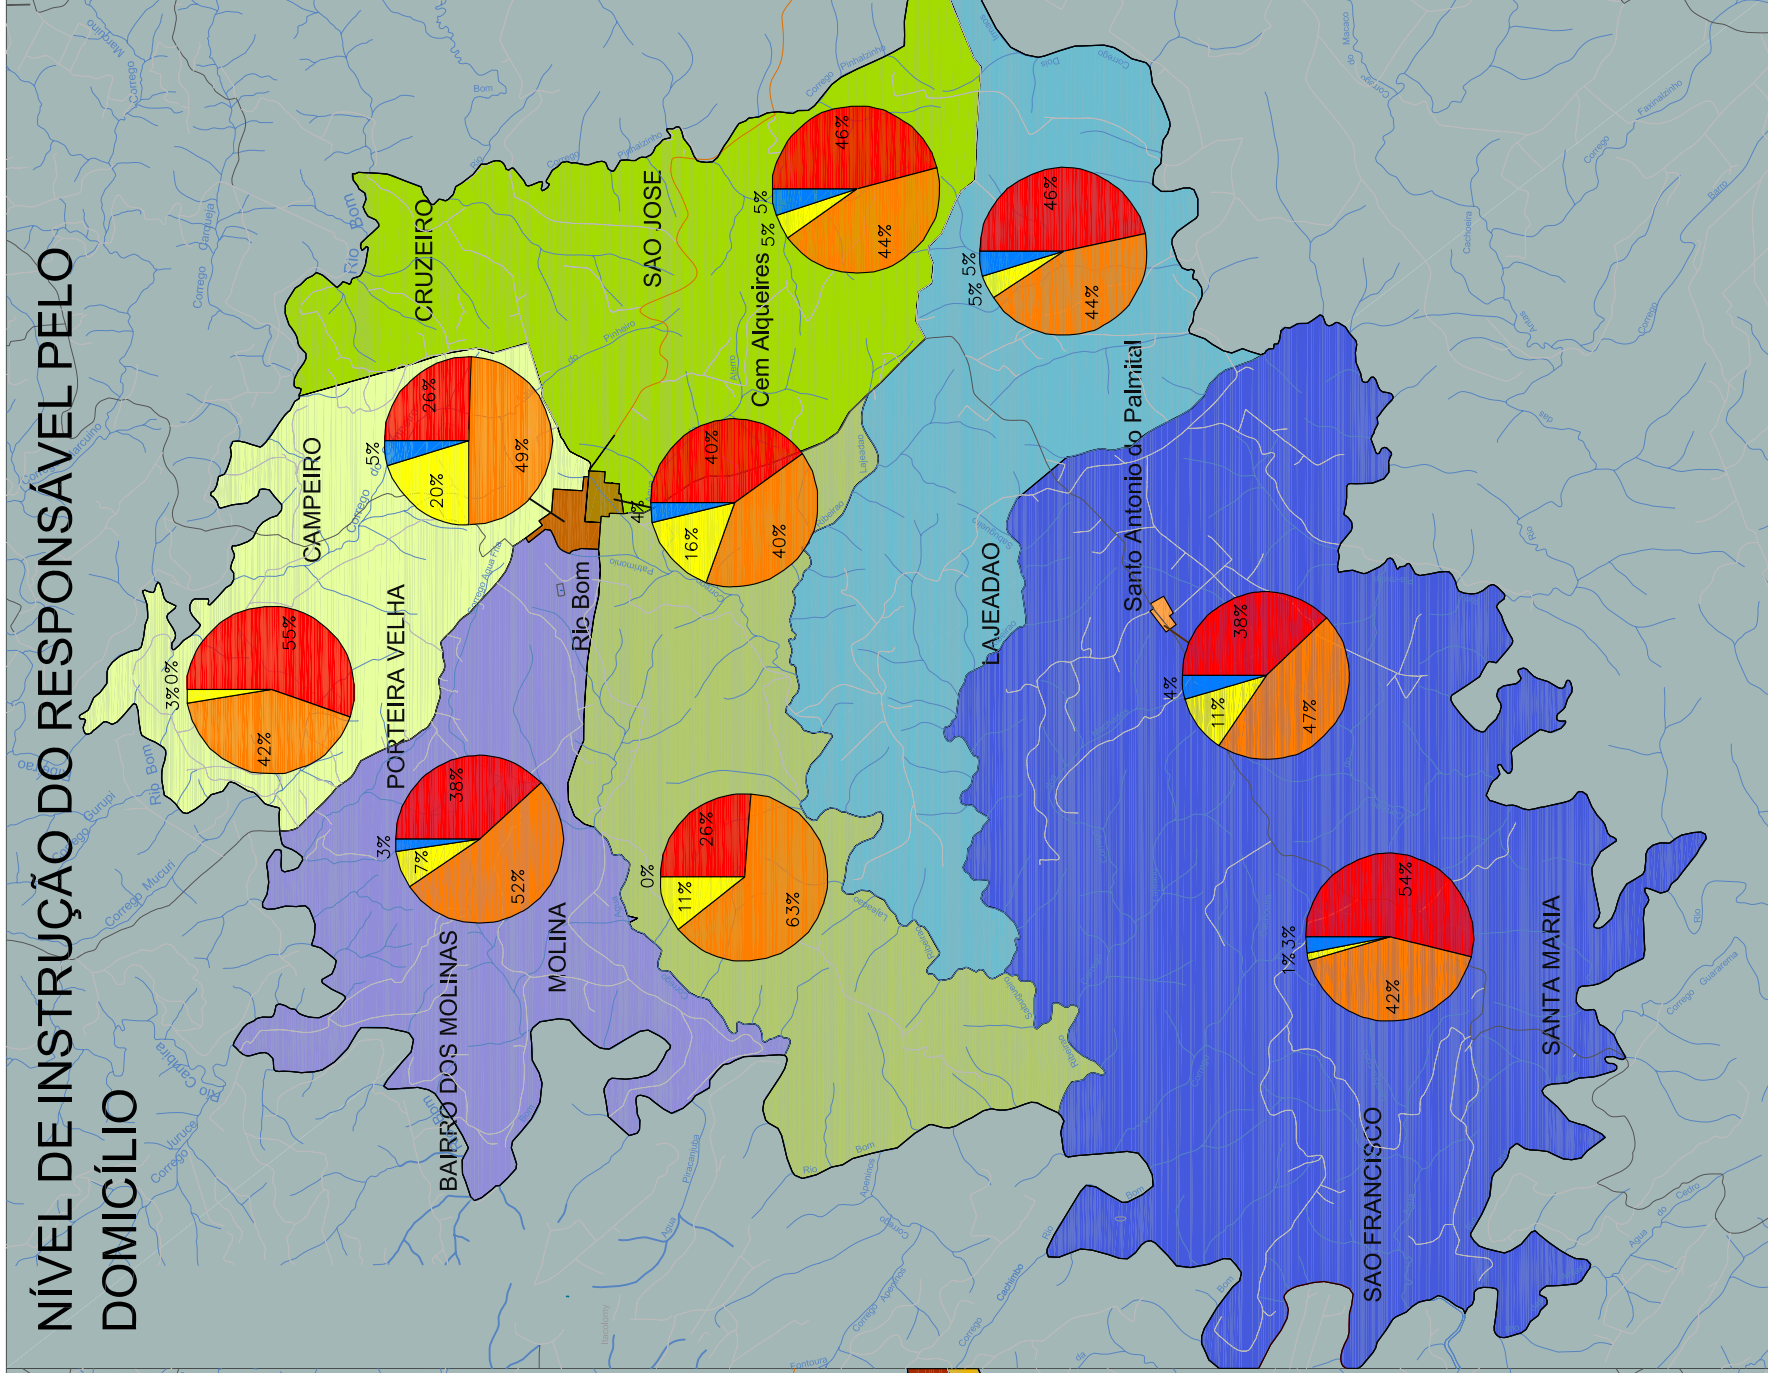

ANALFABETISMO

NÍVEL DE INSTRUÇÃO DO RESPONSÁVEL PELO DOMICÍLIO

CONVENÇÕES GRÁFICAS

Analfabetismo

Analfabetismo por faixa etária, Rio Bom, 2000

Analfabetismo por faixa etária

Nível de Instrução do Responsável pelo domicílio, Rio Bom, 2000

Nível de Instrução do Responsável

ESCALA 1/90.000

FONTE: CENSO IBGE (Instituto Brasileiro de Geografia e Estatística), 2000

CasaMundo