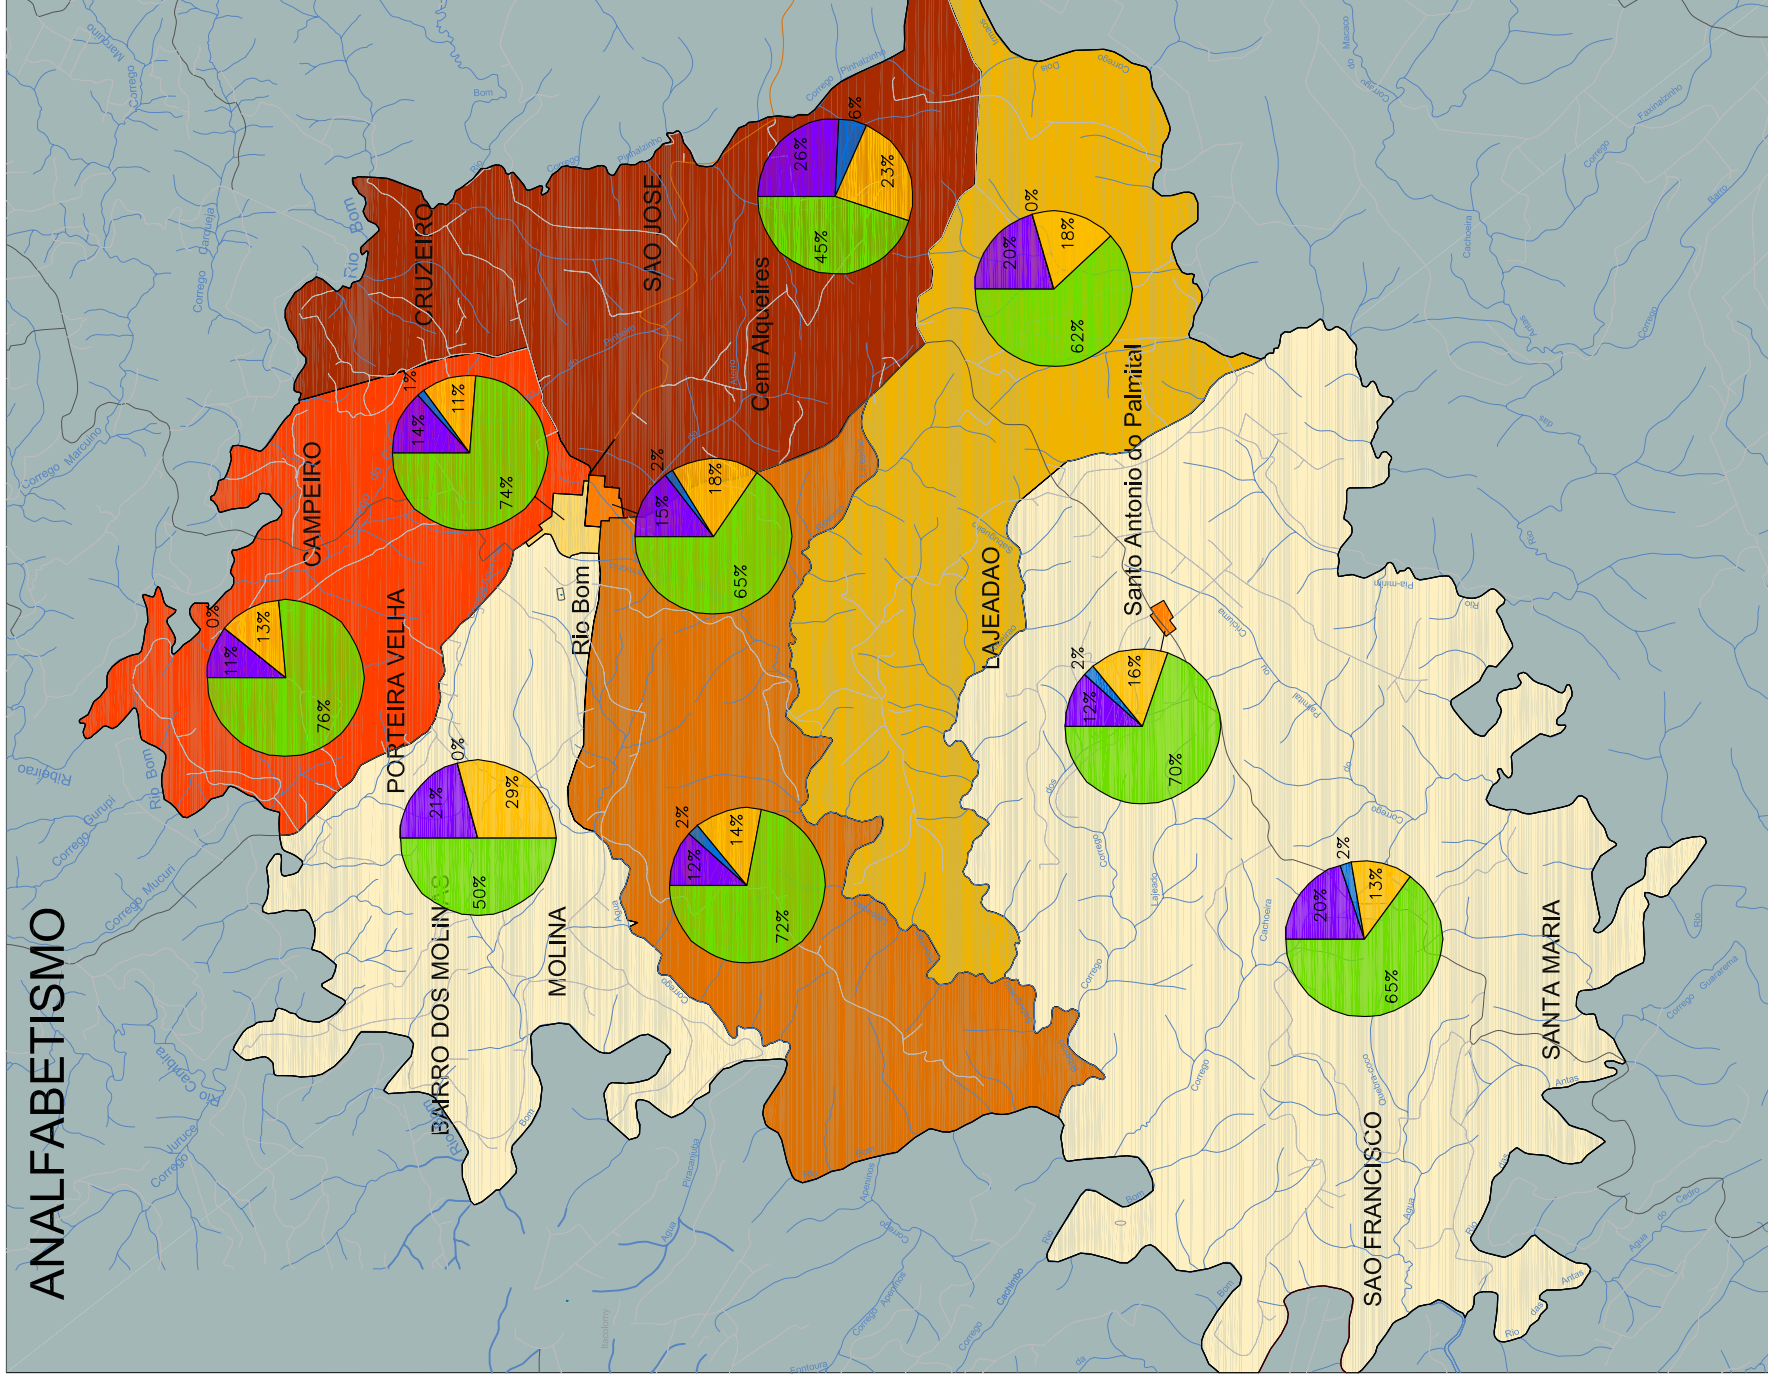

ANALFABETISMO

NÍVEL DE INSTRUÇÃO DO RESPONSÁVEL PELO DOMICÍLIO

CONVENÇÕES GRÁFICAS

Analfabetismo

Analfabetismo por faixa etária, Rio Bom, 2000

Analfabetismo por faixa etária

Nível de Instrução do Responsável pelo domicílio, Rio Bom, 2000

Nível de Instrução do Responsável

ESCALA 1/90.000

FONTE: CENSO IBGE (Instituto Brasileiro de Geografia e Estatística), 2000

CasaMundo