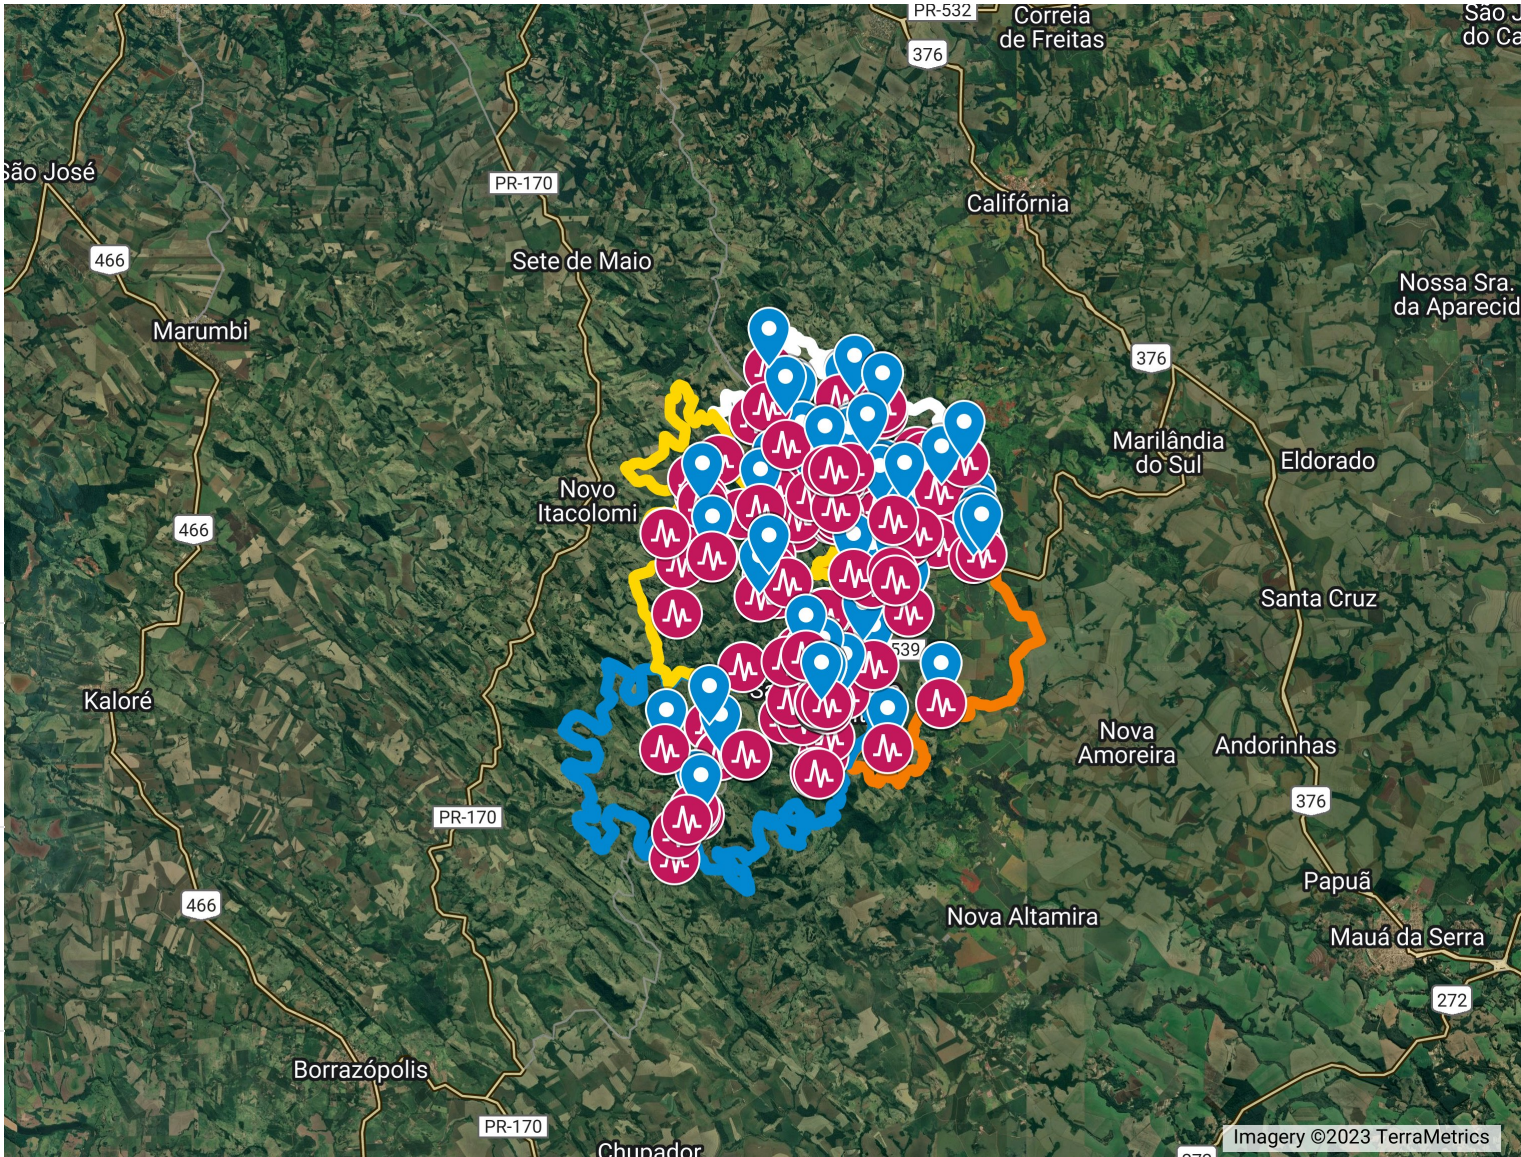

Equipe Rural

Território Rural

Micro-Branca

Micro LARANJA

Micro-Azul

Micro-Amarela

Ponto 5

ANA LEMES HA

Todos os itens

ANA LEMES DM

Todos os itens

Silvia Yuri HA

Todos os itens

Silvia Yuri DM