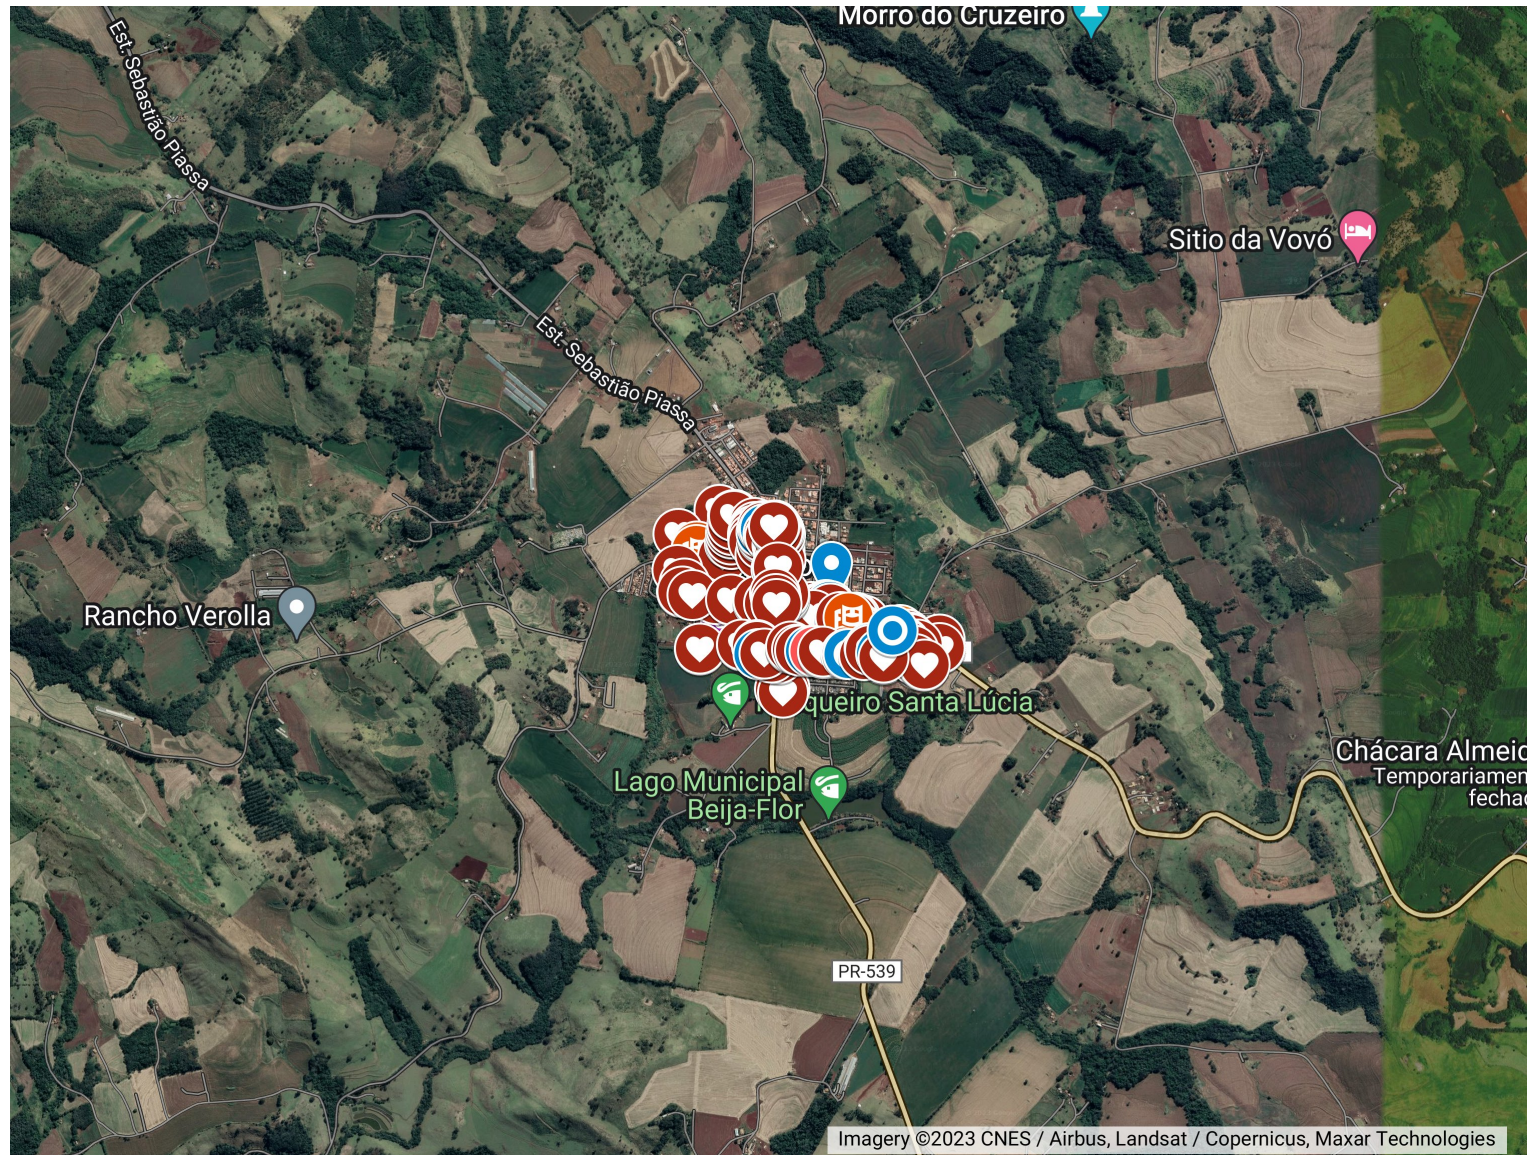

Território

Micro 01 - Gislaiane

Luzia de Fátima da Silva

Maria Lairce de Almeida

José Silva Leite

DM

João Maria Rodrigues

Itamar Dias do Santos

Benedito Alves do Reis

Aparecida Moreira da Silva

DM

Rosalina Moreira de Souza do Nascimento

DM